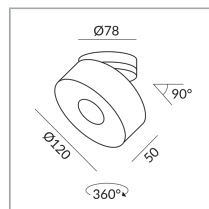

Variant

VITO 75 DUO SPOT 50° LV C (Indispon

Deckenanbau (C)

120mm

Couleur du corps

System

Spécification

101310sw
peint en noir
14 Wattage
2000 K
1200 lm
CRI 90
230 Volt
Phasenabschnitt (C)