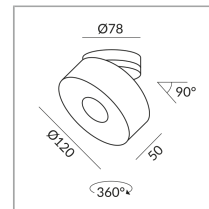

VITO

VITO 120 SPOT 50° LV C

101310sw
LED
Prix 229,00 € TVA incluse

Angle de rayonnement

50°

Variant

VITO 75 DUO SPOT 50° LV C (Indispon

Deckenanbau (C)

120mm

Couleur du corps

System

Spécification

101310sw
peint en noir
14 Wattage
2000 K
1200 lm
CRI 90
230 Volt
Phasenabschnitt (C)

[Montage pdf](#)
[Données d'éclairage](#)
[ldt/ies](#)
[Données 3D 3ds](#)
5 ans de garantie