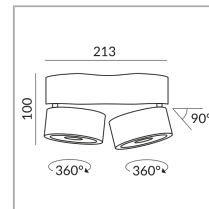

# VITO

VITO 100 DUO SPOT 50° LV C

101306ws  
LED  
Prix 349,00 € TVA incluse

Angle de rayonnement

50°

Variant

VITO 75 DUO SPOT 50° LV C (Indispon

Deckenanbau (C)

100mm

Couleur du corps

## Spécification

**101306ws**  
peint en blanc  
28 Wattage  
2000 K  
2400 lm  
CRI 90  
230 Volt  
Phasenabschnitt (C)

[Montage pdf](#)  
[Données d'éclairage](#)  
[ldt/ies](#)  
[Données 3D 3ds](#)  
[5 ans de garantie](#)