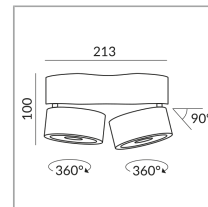

Variant

VITO 75 DUO SPOT 50° LV C (Indispon

Deckenanbau (C)

100mm

Couleur du corps

System

Spécification

101306ws