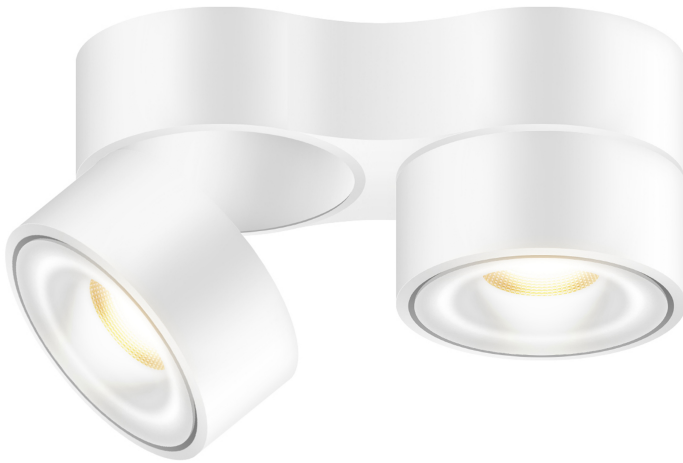

# VITO

VITO 100 DUO SPOT 50° LV C

101306ws  
LED  
Prix 349,00 € TVA incluse

Angle de rayonnement

50°

Variant

VITO 75 DUO SPOT 50° LV C (Indispon

Deckenanbau (C)

100mm

Couleur du corps

## Spécification

**101306ws**  
peint en blanc  
28 Wattage  
2000 K  
2400 lm  
CRI 90  
230 Volt  
Phasenabschnitt (C)

[Montage pdf](#)  
[Données d'éclairage](#)  
[ldt/ies](#)  
[Données 3D 3ds](#)  
[5 ans de garantie](#)