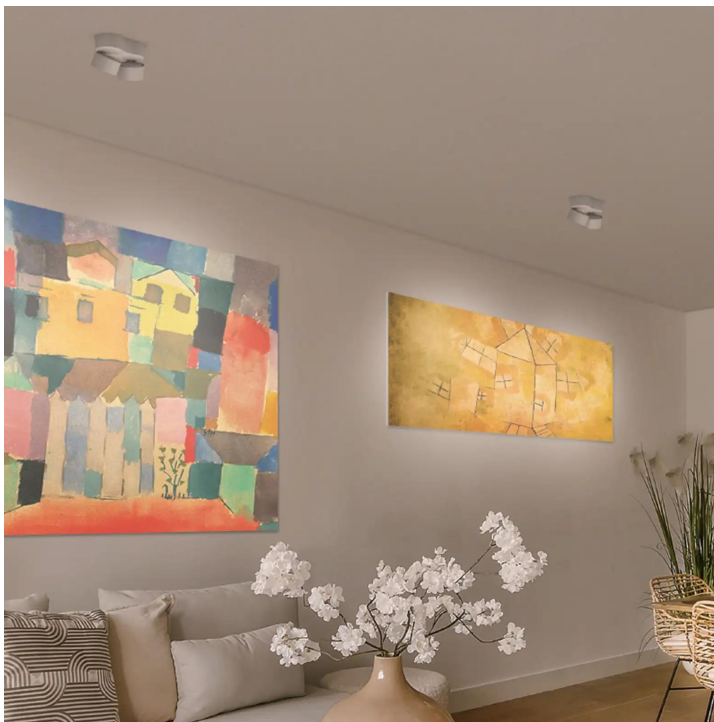

# VITO

VITO 100 DUO SPOT 50° LV C

101306ws  
LED  
Prix 349,00 € TVA incluse

Angle de rayonnement

50°

Variant

VITO 75 DUO SPOT 50° LV C (Indispon

Deckenanbau (C)

100mm

Couleur du corps