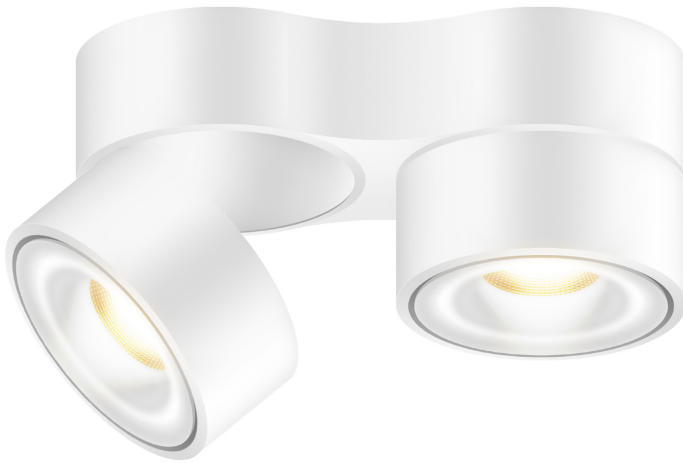

BRUCK.

VITO

VITO 100 DUO SPOT 50° LV C

101306ws

LED

Prix 349,00 € TVA incluse

Angle de rayonnement

50°

Variant

VITO 75 DUO SPOT 50° LV C (Indispon

Deckenanbau (C)

100mm

Couleur du corps

System

Spécification

101306ws

peint en blanc

28 Wattage

2000 K

2400 lm

CRI 90

230 Volt

Phasenabschnitt (C)

[Montage pdf](#)