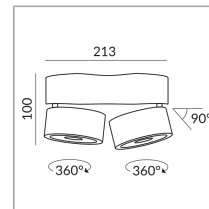

Variant

VITO 75 DUO SPOT 50° LV C (Indispon

Deckenanbau (C)

100mm

Couleur du corps

System

Spécification

101306sw