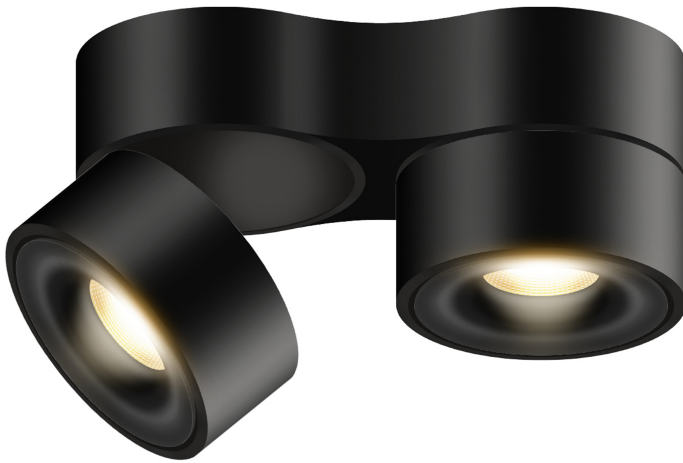

BRUCK.

VITO

VITO 100 DUO SPOT 50° LV C

101306sw

LED

Prix 349,00 € TVA incluse

Angle de rayonnement

50°

Variant

VITO 75 DUO SPOT 50° LV C (Indispon

Deckenanbau (C)

100mm

Couleur du corps

System

Spécification

101306sw

peint en noir

28 Wattage

2000 K

2400 lm

CRI 90

230 Volt

Phasenabschnitt (C)

[Montage pdf](#)