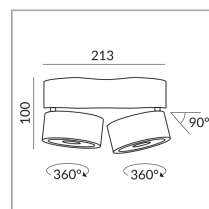

VITO 75 DUO SPOT 50° LV C (Indispon

Deckenanbau (C)

100mm

Couleur du corps

System

Spécification

**101306sw**  
peint en noir  
28 Wattage  
2000 K  
2400 lm  
CRI 90  
230 Volt  
Phasenabschnitt (C)

[Montage pdf](#)  
[Données d'éclairage](#)  
[Idt/ies](#)  
[Données 3D 3ds](#)  
[5 ans de garantie](#)