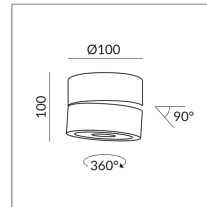

VITO 75 DUO SPOT 50° LV C (Indispon

Deckenanbau (C)

100mm

Couleur du corps

## Spécification

**101305ws**  
peint en blanc  
14 Wattage  
2000 K  
1200 lm  
CRI 90  
230 Volt  
Phasenabschnitt (C)

[Montage pdf](#)  
[Données d'éclairage](#)  
[ldt/ies](#)  
[Données 3D 3ds](#)  
5 ans de garantie