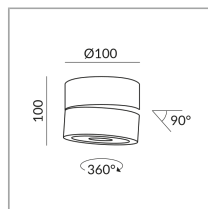

VITO

VITO 100 SPOT 50° LV C

101305sw

LED

Prix 219,00 € TVA incluse

Angle de rayonnement

50°

Select Variant

VITO 75 DUO SPOT 50° LV C (Indispon

Deckenanbau (C)

100mm

Couleur du corps

System

Spécification

101305sw

peint en noir

14 Wattage

2000 K

1200 lm

CRI 90

230 Volt

Phasenabschnitt (C)

[Montage pdf](#)

[Données d'éclairage](#)

[Idt/ies](#)

[Données 3D 3ds](#)

5 ans de garantie

Où acheter ? - [Distributeur](#)