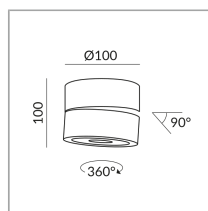

peint en noir

14 Wattage

2000 K

1200 lm

CRI 90

230 Volt

Phasenabschnitt (C)

[Montage pdf](#)