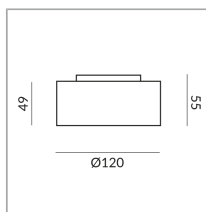

VITO 75 DUO SPOT 50° LV C (Indispon

Deckenanbau (C)

120mm

Couleur du corps

System

Spécification

101300ws
 peint en blanc
 14 Wattage
 2000 K
 1200 lm
 CRI 90
 230 Volt
 Phasenabschnitt (C)

[Montage pdf](#)
[Données d'éclairage](#)
[Idt/ies](#)
[Données 3D 3ds](#)
 5 ans de garantie