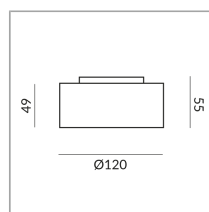

VITO 75 DUO SPOT 50° LV C (Indispon

Deckenanbau (C)

120mm

Couleur du corps

## Spécification

**101300ws**  
 peint en blanc  
 14 Wattage  
 2000 K  
 1200 lm  
 CRI 90  
 230 Volt  
 Phasenabschnitt (C)

[Montage pdf](#)  
[Données d'éclairage](#)  
[Idt/ies](#)  
[Données 3D 3ds](#)  
 5 ans de garantie