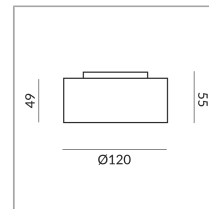

VITO 75 DUO SPOT 50° LV C (Indispon

Deckenanbau (C)

120mm

Couleur du corps

System

Spécification

101300sw
 peint en noir
 14 Wattage
 2000 K
 1200 lm
 CRI 90
 230 Volt
 Phasenabschnitt (C)

[Montage pdf](#)
[Données d'éclairage](#)
[Idt/ies](#)
[Données 3D 3ds](#)
 5 ans de garantie