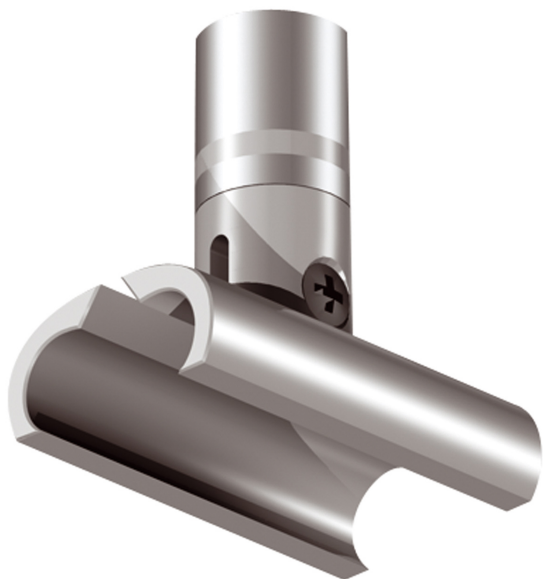

BRUCK.

VIA FIXATION

FIXATION C/W 26 VIA

Auslaufartikel
160518mcgy
Prix 34,90€ TVA incluse

Couleur du corps

Variant

BEFESTIGUNG C/W 11 VIA ▼

Spécification