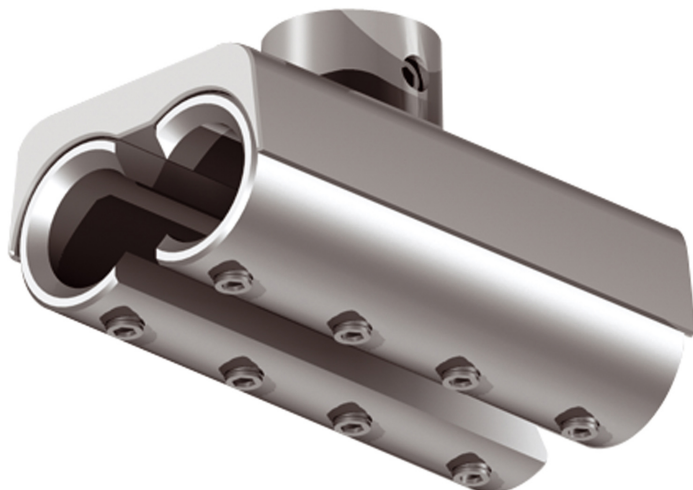

VIA FIXATION

FIXATION C/W VIA

Auslaufartikel

160512ch

Prix 44,90 € TVA incluse

Couleur du corps

Variant

BEFESTIGUNG C/W 11 VIA (Indisponib

Spécification

160512ch

chrome

[Montage.pdf](#)

[Données d'éclairage ldt/ies](#)

[Données 3D 3ds](#)

[5 ans de garantie](#)

Martin Kania