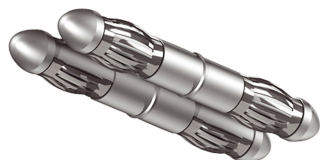

CONNECTEUR S VIA

CONNECTEUR VIA

Auslaufartikel

160402ch

Prix 54,90 € TVA incluse

Couleur du corps

Spécification

160402ch

chrome

300 Wattage

[Montage pdf](#)

[Données d'éclairage](#)

[Idt/ies](#)

[Données 3D 3ds](#)

Martin Kania

Où acheter ? - [Distributeur](#)