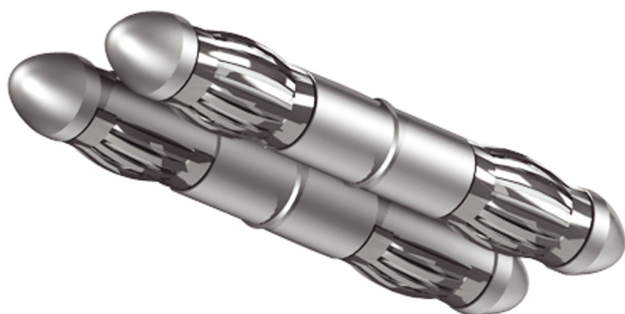

CONNECTEUR S VIA

CONNECTEUR VIA

Auslaufartikel
160402ch
Prix 54,90 € TVA incluse

Couleur du corps

Spécification

160402ch
chrome
300 Wattage

[Montage pdf](#)
[Données d'éclairage
ldt/ies](#)
[Données 3D 3ds](#)
[5 ans de garantie](#)