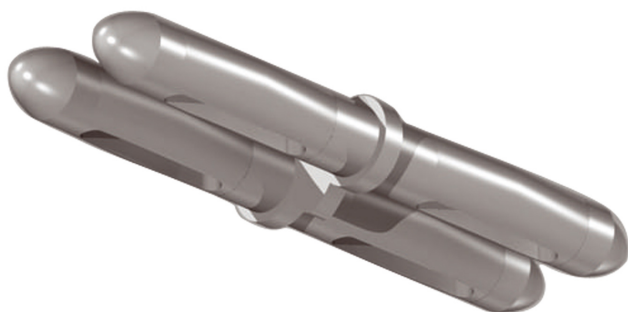

CONNECTEUR ISO VIA

CONNECTEUR ISO VIA

Auslaufartikel
160409mcgy
Prix 29,90 € TVA incluse

Couleur du corps

Spécification

160409mcgy
mattchrome peint
300 Wattage

[Montage pdf](#)

[Données d'éclairage ldt/ies](#)