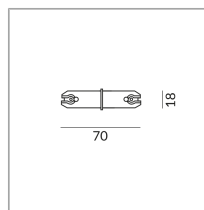

CONNECTEUR ISO DLR

CONNECTEUR ISO DLR

860083sw

LED

Prix 39,90 € TVA incluse

Couleur du corps

Spécification

860083sw
peint en noir