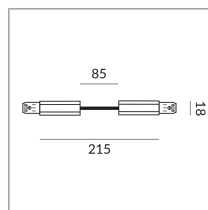

CONNECTEUR FLEX ALL-IN

CONNECTEUR FLEX ALL-IN

700079mcgy

Prix 199,90 € TVA incluse

Couleur du corps

Spécification

700079mcgy

matchrome peint