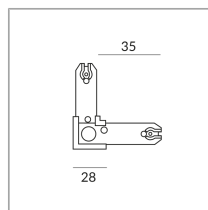

CONNECTEUR 90° DLR

CONNECTEUR 90° DLR

860081ws

Prix 89,90 € TVA incluse

Couleur du corps

Spécification

860081ws

Peinture humide, blanc,
RAL 9010, 30% de
brillance
1000.00 Wattage