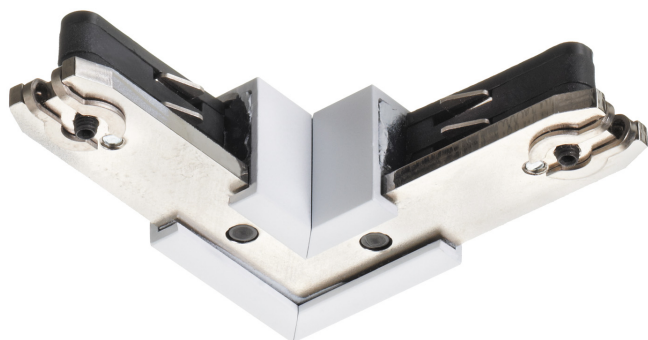

CONNECTEUR 90° DLR

CONNECTEUR 90° DLR

860081ws

Prix 89,90 € TVA incluse

Couleur du corps

Spécification

860081ws

Peinture humide, blanc,
RAL 9010, 30% de
brillance
1000.00 Wattage