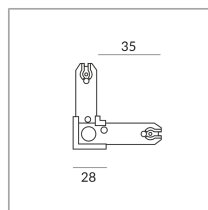

CONNECTEUR 90° DLR

CONNECTEUR 90° DLR

860081sw

Prix 89,90 € TVA incluse

Couleur du corps

Spécification

860081sw

peint en noir