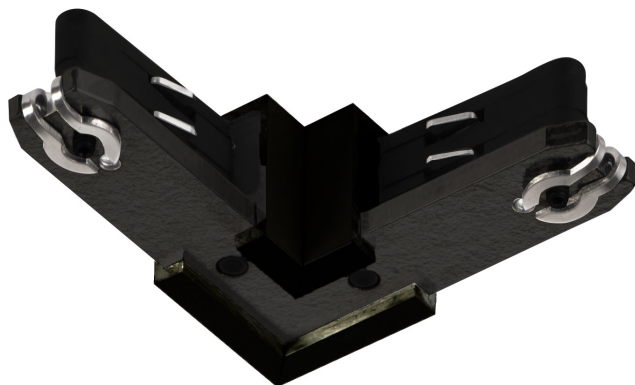

CONNECTEUR 90° DLR

CONNECTEUR 90° DLR

860081sw

Prix 89,90 € TVA incluse

Couleur du corps

Spécification

860081sw

peint en noir