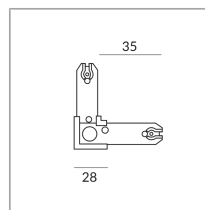

CONNECTEUR 90° DLR

CONNECTEUR 90° DLR

860081mcgy
Prix 89,90 € TVA incluse

Couleur du corps

Spécification

860081mcgy
matchrome peint
1000.00 Wattage

[Données d'éclairage](#)

[Idt/ies](#)