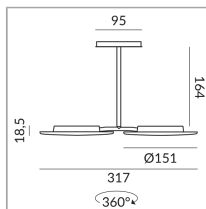

Spécification

714035mcgy

matchrome peint

30 Wattage

2700 K

2400 lm

CRI 93

230 Volt