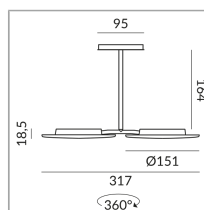

Spécification

714035mcgy
matchrome peint
30 Wattage
2700 K
2400 lm
CRI 93

230 Volt
Phasenabschnitt (C)
Optional 3000k

Données d'éclairage

ldt/ies

Données 3D 3ds

5 ans de garantie

Dirk Wortmeyer