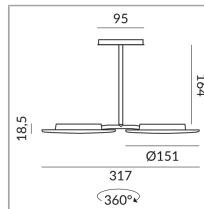

UP DUO

UP DUO

714035hw

LED

Prix 499,00 € TVA incluse

Couleur du corps

System

Spécification

714035hw

champagne blanc

30 Wattage

2700 K

2400 lm

CRI 93

230 Volt

Phasenabschnitt (C)

Optional 3000k

Données d'éclairage

ldt/ies

Données 3D 3ds

5 ans de garantie

Dirk Wortmeyer

Où acheter ? - [Distributeur](#)