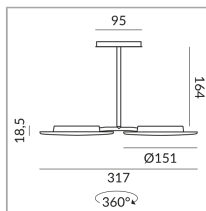

UP DUO

UP DUO

714035hw

LED

Prix 499,00 € TVA incluse

Couleur du corps

System

Spécification

714035hw
champagne blanc
30 Wattage
2700 K
2400 lm
CRI 93
230 Volt
Phasenschnitt (C)
Optional 3000k

Données d'éclairage
ldt/ies
Données 3D 3ds
5 ans de garantie

Dirk Wortmeyer

Où acheter ? - [Distributeur](#)