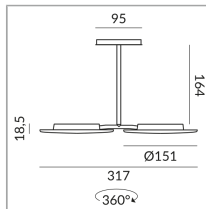

## Spécification

**714035hb**  
champagner noir  
30 Wattage  
2700 K  
2400 lm  
CRI 93  
230 Volt  
Phasenabschnitt (C)  
Optional 3000k

Données d'éclairage

ldt/ies

Données 3D 3ds

5 ans de garantie

Dirk Wortmeyer