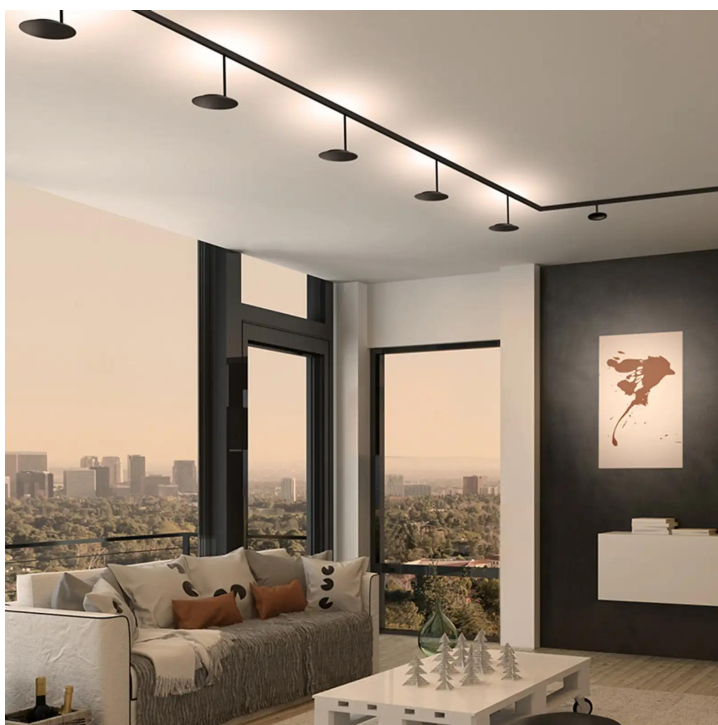

BRUCK.

UP

UP ALL-IN

714030sw

LED

Prix 359,00 € TVA incluse

Couleur du corps

System

Spécification

714030sw

peint en noir

15 Wattage

2700 K

1200 lm

230 Volt

Phasenabschnitt (C)