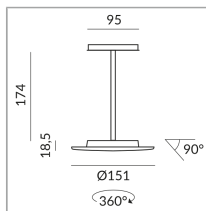

Spécification

714030sw

peint en noir

15 Wattage

2700 K

1200 lm

230 Volt

Phasenabschnitt (C)