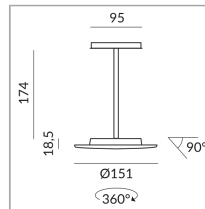

Spécification

714030mcgy

matchrome peint

15 Wattage

2700 K

1200 lm

230 Volt

Phasenabschnitt (C)