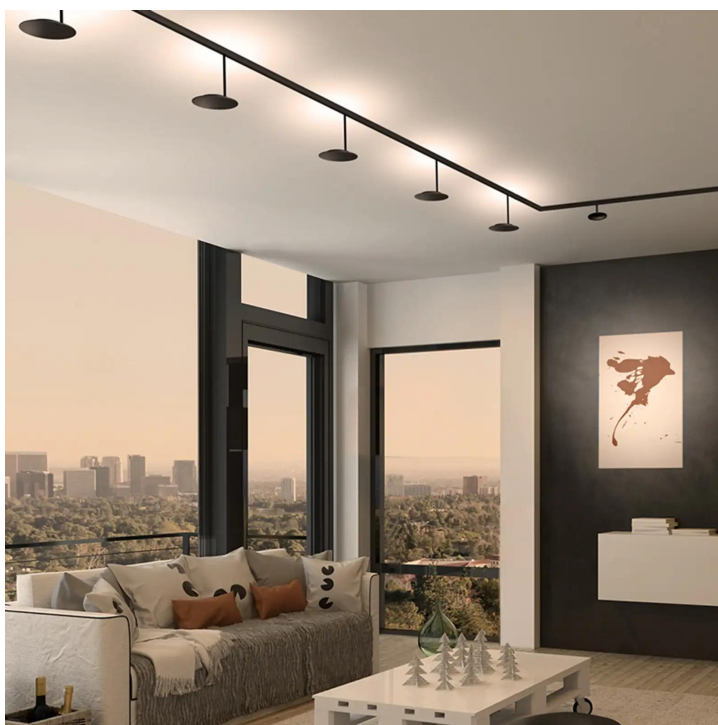

BRUCK.

UP

UP

714030hw

LED

Prix 379,00 € TVA incluse

Couleur du corps

System

Spécification

714030hw
champagne blanc
15 Wattage
2700 K
1200 lm
230 Volt
Phasenabschnitt (C)
Optional 3000k

[Données d'éclairage](#)

[ldt/ies](#)

[Données 3D 3ds](#)

5 ans de garantie

Dirk Wortmeyer

Où acheter ? - [Distributeur](#)