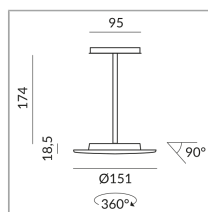

Spécification

714030hw
champagne blanc
15 Wattage
2700 K
1200 lm
230 Volt
Phasenabschnitt (C)
Optional 3000k

[Données d'éclairage](#)

[ldt/ies](#)

[Données 3D 3ds](#)

5 ans de garantie

Dirk Wortmeyer

Où acheter ? - [Distributeur](#)