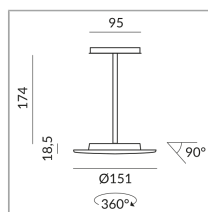

## Spécification

**714030hw**  
champagne blanc  
15 Wattage  
2700 K  
1200 lm  
230 Volt  
Phasenabschnitt (C)  
Optional 3000k

[Données d'éclairage](#)

[ldt/ies](#)

[Données 3D 3ds](#)

5 ans de garantie