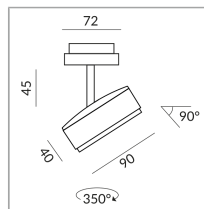

Spécification

864116ws

peint en blanc

10 Wattage

2700 K

800 lm

CRI 90

230 Volt

Phasenabschnitt (C)

Données d'éclairage

Idt/ies

Données 3D 3ds

5 ans de garantie

Où acheter ? - [Distributeur](#)