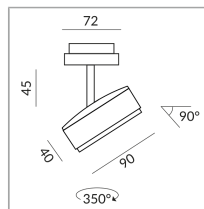

Spécification

864116wg

extérieur blanc,

intérieur or

10 Wattage

2700 K

800 lm

CRI 90

230 Volt

Phasenschnitt (C)

Données d'éclairage

ldt/ies

Données 3D 3ds

5 ans de garantie