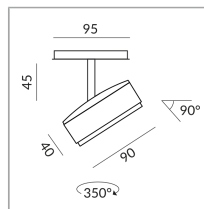

Spécification

714091ws

peint en blanc

10 Wattage

2700 K

800 lm

CRI 90

230 Volt

Phasenabschnitt (C)

[Données d'éclairage](#)

[ldt/ies](#)

[Données 3D 3ds](#)

5 ans de garantie

Où acheter ? - [Distributeur](#)