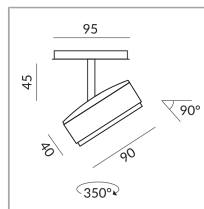

Spécification

714091wg

extérieur blanc,

intérieur or

10 Wattage

2700 K

800 lm

CRI 90

230 Volt

Phasenabschnitt (C)

Données d'éclairage

ldt/ies

Données 3D 3ds

5 ans de garantie