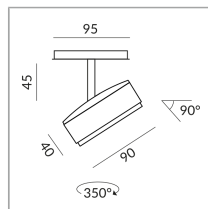

Spécification

714091sw

peint en noir

10 Wattage

2700 K

800 lm

CRI 90

230 Volt

Phasenabschnitt (C)

[Données d'éclairage](#)

[ldt/ies](#)

[Données 3D 3ds](#)

5 ans de garantie

Où acheter ? - [Distributeur](#)