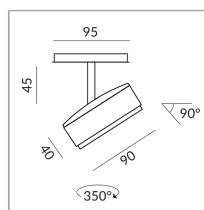

ALL-IN 230V rail

Couleur du corps

System

Spécification

**714091sg**  
extérieur noir, intérieur  
or  
10 Wattage  
2700 K  
800 lm  
CRI 90  
230 Volt  
Phasenabschnitt (C)

Données d'éclairage  
ldt/ies  
Données 3D 3ds  
5 ans de garantie