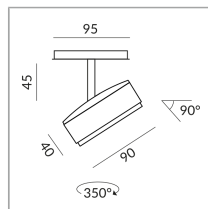

Spécification

714091gr

peint gris

10 Wattage

2700 K

800 lm

CRI 90

230 Volt

Phasenabschnitt (C)

Données d'éclairage

ldt/ies

Données 3D 3ds

5 ans de garantie

Où acheter ? - [Distributeur](#)