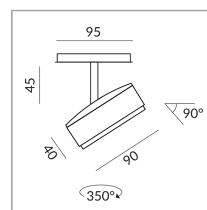

## Spécification

**714090wg**

extérieur blanc,

intérieur or

10 Wattage

2700 K

800 lm

CRI 90