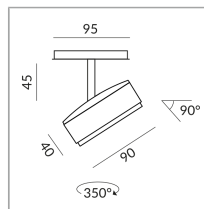

Spécification

714090sg

extérieur noir, intérieur
or

10 Wattage

2700 K

800 lm

CRI 90

230 Volt

Phasenabschnitt (C)

Données d'éclairage

Idt/ies

Données 3D 3ds

5 ans de garantie