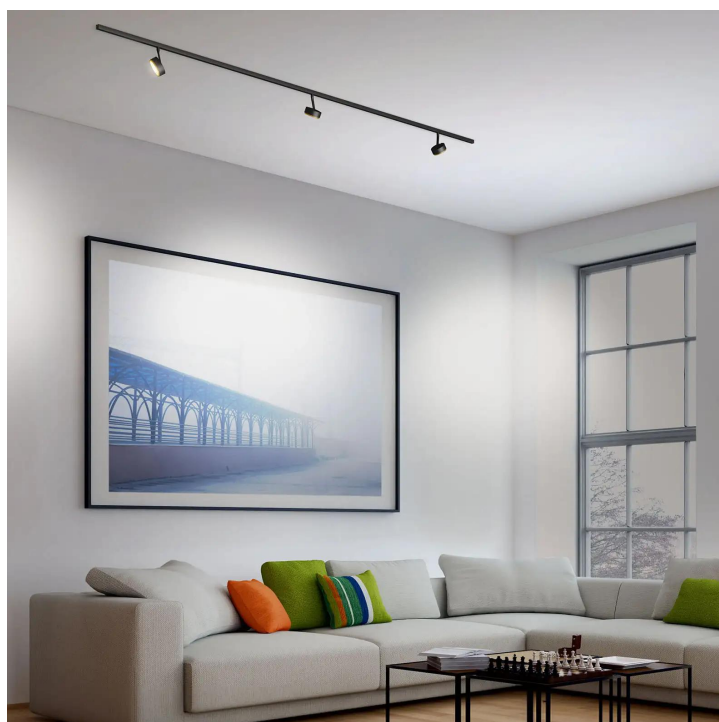

# TUTO II SPOT

TUTO II SPOT 40° ALL-IN

714090gr

LED

Prix 229,00 € TVA incluse

Angle de rayonnement

40°

Système

ALL-IN 230V rail

Couleur du corps

System

Spécification

**714090gr**

peint gris

10 Wattage

2700 K