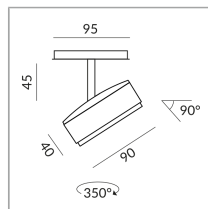

Spécification

714090gr

peint gris

10 Wattage

2700 K

800 lm

CRI 90

230 Volt

Phasenabschnitt (C)

Données d'éclairage

ldt/ies

Données 3D 3ds

5 ans de garantie

Où acheter ? - [Distributeur](#)