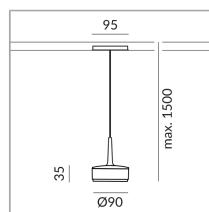

ALL-IN 230V rail

System

Spécification

714260gr

peint gris

10 Wattage

2700 K

800 lm