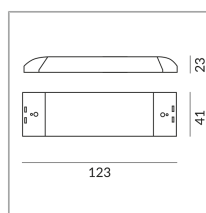

## Spécification

**157848**

45813 Wattage

140 ads.milliampere

[Montage pdf](#)

[Données d'éclairage](#)

[Idt/ies](#)

[Données 3D 3ds](#)