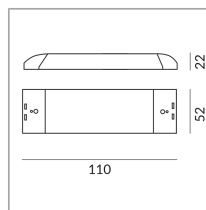

157847

peint en blanc

21 Wattage

500 ads.milliampere

[Données d'éclairage](#)

[Idt/ies](#)

[Données 3D 3ds](#)

[5 ans de garantie](#)