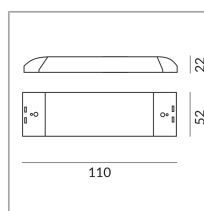

157847

peint en blanc

21 Wattage

500 ads.milliampere

[Données d'éclairage](#)

[Idt/ies](#)

[Données 3D 3ds](#)

Où acheter ? - [Distributeur](#)