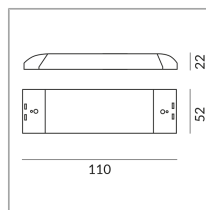

## Spécification

**157845**

peint en blanc

20 Wattage

350;500;700

ads.milliampere

[Données d'éclairage](#)

[Idt/ies](#)