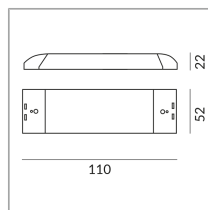

## Spécification

**157843**

15 Wattage

700; ads.milliampere

[Données d'éclairage](#)

[Idt/ies](#)

[Données 3D 3ds](#)

[5 ans de garantie](#)