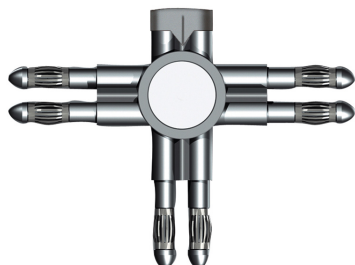

CONNECTEUR ENTHORIZVIA

T-CONNECTEUR HORIZONTAL
VIA

Auslaufartikel
160414mcgy
Prix 94,90 € TVA incluse

Couleur du corps

Spécification

160414mcgy
mattchrome peint
300 Wattage

[Montage pdf](#)

[Données d'éclairage ldt/ies](#)

[Données 3D 3ds](#)

Martin Kania

T connecteur

Où acheter ? - [Distributeur](#)