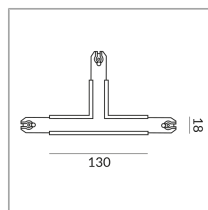

CONNECTEUR ENT DLR

T-CONNECTEUR DLR

860084sw
Prix 199,90 € TVA incluse

Couleur du corps

Spécification

860084sw
peint en noir
1000 Wattage

[Données d'éclairage](#)

[Idt/ies](#)