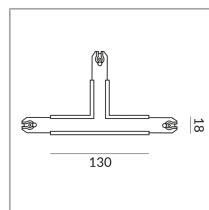

## Spécification

**860084mcgy**  
matchrome peint  
1000 Wattage

[Données d'éclairage](#)

[Idt/ies](#)

[Données 3D 3ds](#)

Où acheter ? - [Distributeur](#)