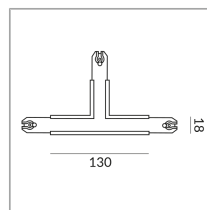

# CONNECTEUR ENT DLR

T-CONNECTEUR DLR

860084mcgy

Prix 199,90 € TVA incluse

Couleur du corps

## Spécification

**860084mcgy**  
mattchrome peint  
1000 Wattage

[Données d'éclairage](#)

[Idt/ies](#)

[Données 3D 3ds](#)

[5 ans de garantie](#)

Où acheter ? - [Distributeur](#)