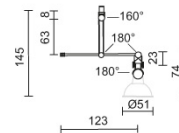

CALO / KROKO SPOT 120 VIA

160231mcgy

CALO / KROKO SPOT 120 VIA

✘	160231ch		chrome	L=120 mm
✘	160231mcgy		chrome mat	L=120 mm

CALO / KROKO SPOT 120 VIA

Conception

Surface chromée matte

Pièces en plastique, peintes en aluminium blanc - RAL9006, mat

Tête de lampe en polycarbonate extrêmement thermorésistant

Mécanisme tournant coulissant pour réglage variable de l'orientation de la lumière

Plage d'inclinaison 180°

Plage de rotation 160°

Données du produit