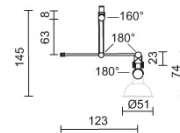

CALO / KROKO SPOT 120 VIA

160231ch

CALO / KROKO SPOT 120 VIA

✘ 160231ch		chrome	L=120 mm
✘ 160231mcgy		chrome mat	L=120 mm

CALO / KROKO SPOT 120 VIA

Conception

Surface polie chromée

Pièces en plastique noir, teintées dans la masse

Tête de lampe en polycarbonate extrêmement thermorésistant

Mécanisme tournant coulissant pour réglage variable de l'orientation de la lumière

Plage d'inclinaison 180°

Plage de rotation 160°

Données du produit