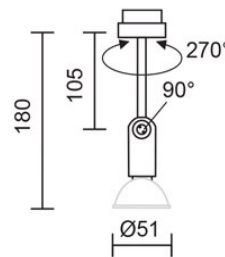

**Conception**

Tête de lampe en laiton

Articulation intégrée à la tête de lampe

Plage d'inclinaison 90°

Plage de rotation 270°

**Montage, manipulant, sécurité**

Avec ligne soudée au niveau du support, pour un raccordement électrique sûr et durable

	230 V				100%		80%
	ECO 42 W	GU10					

**Données du produit**

Réf.: 860255ch

Classe de protection: I

**Type d'ampoule**

Type d'ampoule: QPAR 51

Puissance: max. 42 W Eco

Modèle de lampe: GU10