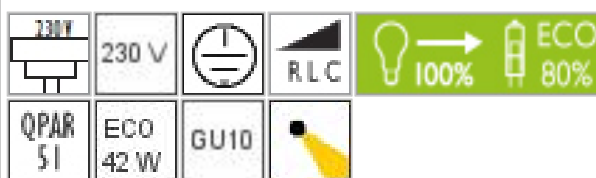

Boîtier en aluminium

Articulation sphérique

**Données du produit**

Réf.: 860221mcgy

Classe de protection: I

**Type d'ampoule**

Type d'ampoule: QPAR 51

Puissance: max. 42 W Eco