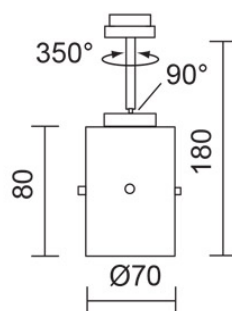

JACK / GLAS SPOT GU10 DLR

860221mcgy

JACK / GLAS SPOT GU10 DLR

✘ 860221ch **W** blanc

860221mcgy **W** blanc

JACK / GLAS SPOT GU10 DLR

**Conception**

Diffuseur en verre satiné pour une diffusion douce de la lumière

Boîtier en aluminium

Articulation sphérique

**Données du produit**

Réf.: 860221mcgy

Classe de protection: I

**Type d'ampoule**

Type d'ampoule: QPAR 51

Puissance: max. 42 W Eco