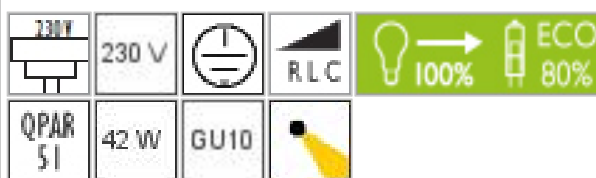

JACK / GLAS SPOT GU10 DLR

860221ch

JACK / GLAS SPOT GU10 DLR

✘ 860221ch **W** blanc

860221mcgy **W** blanc

JACK / GLAS SPOT GU10 DLR

Conception

Diffuseur en verre satiné pour une diffusion douce de la lumière

Boîtier en aluminium

Articulation sphérique

Données du produit

Réf.: 860221ch

Classe de protection: I

Type d'ampoule

Type d'ampoule: QPAR 51

Puissance: max. 42 W