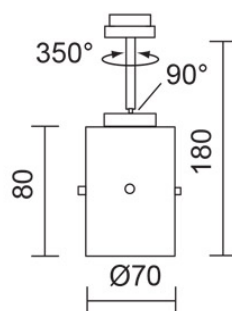

JACK / GLAS SPOT GU10 DLR

860221ch

JACK / GLAS SPOT GU10 DLR

✘ 860221ch **W** blanc

860221mcgy **W** blanc

JACK / GLAS SPOT GU10 DLR

Conception

Diffuseur en verre satiné pour une diffusion douce de la lumière

Boîtier en aluminium

Articulation sphérique

Données du produit

Réf.: 860221ch

Classe de protection: I

Type d'ampoule

Type d'ampoule: QPAR 51

Puissance: max. 42 W