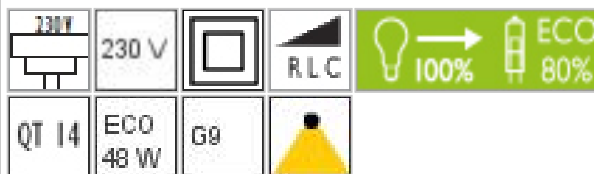

Tête de lampe en laiton

Ligne électrique transparente

**Données du produit**

Réf.: 860210ch

Classe de protection: II

Type d'ampoule

Type d'ampoule: QT 14

Puissance: max. 48 W Eco