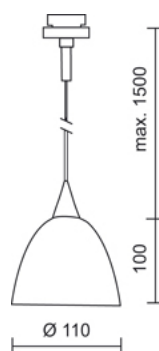

Tête de lampe en laiton

Ligne électrique transparente

**Données du produit**

Réf.: 860210ch

Classe de protection: II

Type d'ampoule

Type d'ampoule: QT 14

Puissance: max. 48 W Eco