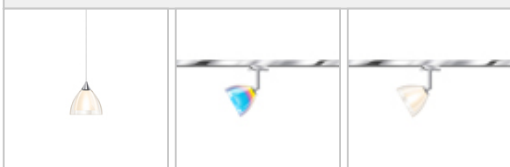

SILVA / 110 G9 ALL-IN

710162ch

SILVA / 110 G9 ALL-IN

710162ch **SM** fumé

710162mcgy **SM** fumé

Famille

SILVA / 110 G9 ALL-IN

**Données du produit**

Réf.: 710162ch

Classe de protection: II

**Type d'ampoule**

Type d'ampoule: QT 14

Puissance: max. 48 W

Modèle de lampe: G9

**Designer:** BRUCK