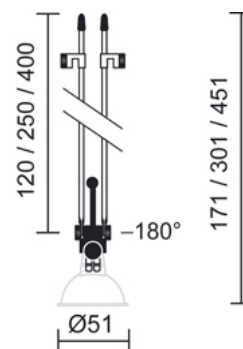

CALO / KROKOM. SPOT 120 HLI			
✘	150205ch	 chrome	L=120 mm
✘	150205mc	 chrome mat	L=120 mm

CALO / KROKOM. SPOT 120 HLI

**Conception**

Surface chromée matte

Pièces en plastique noir, teintées dans la masse

Tête de lampe en polycarbonate extrêmement thermorésistant

Support de lampe en tiges en acier aux extrémités à protection thermique

Plage d'inclinaison 180°

**Montage, manipulant, sécurité**

Contact vissé avec tête de rivet conique, pour un raccordement électrique sûr et durable

**Données du produit**

Réf.: 150205mc

Classe de protection: III

**Type d'ampoule**

Type d'ampoule: QR-CBC 51

Puissance: max. 50 W Eco

Modèle de lampe: GU5,3