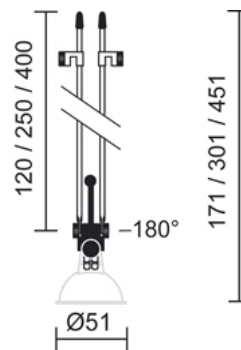

CALO / KROKOM. SPOT 120 HLI			
✘	150205ch	 chrome	L=120 mm
✘	150205mc	 chrome mat	L=120 mm

CALO / KROKOM. SPOT 120 HLI

Conception

- Surface polie chromée
- Pièces en plastique noir, teintées dans la masse
- Tête de lampe en polycarbonate extrêmement thermorésistant
- Support de lampe en tiges en acier aux extrémités à protection thermique

Plage d'inclinaison 180°

Montage, manipulant, sécurité

Contact vissé avec tête de rivet conique, pour un raccordement électrique sûr et durable

				
50 W	GU5,3			

Données du produit

Réf.: 150205ch
 Classe de protection: III

Type d'ampoule

Type d'ampoule: QR-CBC 51
 Puissance: max. 50 W
 Modèle de lampe: GU5,3