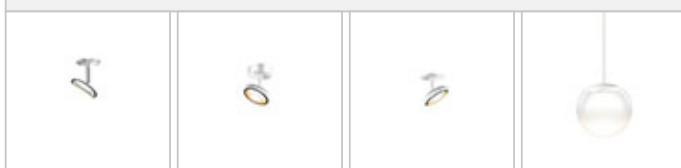

BLOP / SPOT 30° LV MAX - PLUG SPOTS

BRUCK.

BLOP / SPOT 30° LV MAX

240545sw

BLOP / SPOT 30° LV MAX

240545ch		chrome
240545mcgy		chrome mat
240545sw		noir
240545ws		blanc

Famille

BLOP / SPOT 30° LV MAX

stecker_21.jpg	0 V	350 mA		IP20		LED
	12 W	min. 1200 lm	2700K	CRI 90	30°	
						

Données du produit

Réf.: 240545sw

Classe de protection: III

Type d'ampoule

Type d'ampoule: LED

Puissance: max. 12 W

Flux lumineux (lm): min. 1200